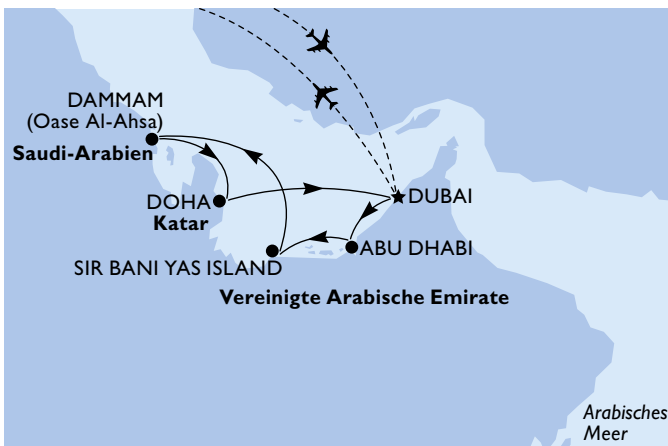

Erleben Sie die neue **MSC World Europa** auf ihrer Premieren-Saison im **Arabischen Golf** und entdecken Sie die Metropolen **Dubai, Abu Dhabi & Doha**, die exotische Tierwelt auf **Sir Bani Yas** sowie von **Dammam** aus die **UNESCO Weltkulturerbestätte Al Ahsa Oasis**.

### DUBAI, ABU DHABI & QATAR

## MSC WORLD EUROPA

WINTER 2022 | 8 TAGE - 7 NÄCHTE

Dezember 2022 - April 2023

INKLUSIVE FLUG AB/BIS WIEN

KREUZFAHRTPREIS  
INKL. FLUG AB

  **1.209,- €** p.P.\*  
+ Hotel Servicegebühr 70,- € p.P.

GESAMTREISEPREIS AB