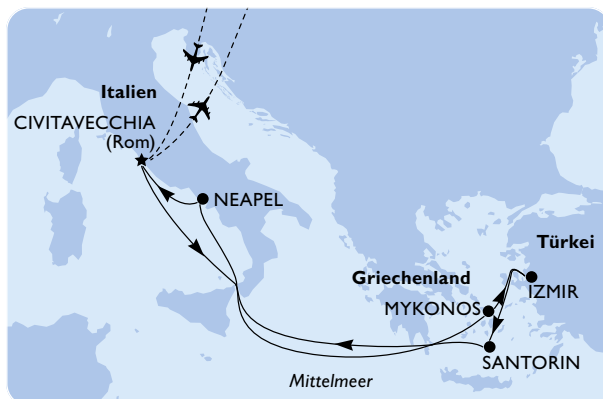

MSC
CRUISES

FOR A GREATER BEAUTY

DIE SCHÖNHEIT NORDEUROPAS UND DES MITTELMEERES.

**FLY
& CRUISE**

MSC DIVINA

Sichern Sie sich jetzt unschlagbare Schnäppchen und profitieren Sie von unseren **Flight&Cruise Paketen**.

MITTELMEER

MSC DIVINA

Sommer 24 | z.B. am 28.06.2024

8 Tage - 7 Nächte

ab/bis Civitavecchia

INKL. FLUG & TRANSFER ab/bis Wien nach Rom

GESAMTPREIS INKL. FLUG AB € 1.239 p.P.*

*Termine teilweise mit Saisonzuschlag. Sommerschlussverkauf gültig bis 17.05.24 bei Neubuchung in Standard-Doppelbelegung, vorbehaltlich Verfügbarkeit, begrenztes Kontingent. Veranstalter: MSC Cruises S.A., Avenue Eugène-Pittard 16, 1206 Genf (Schweiz).

Beratung & Buchung in Ihrem Reisebüro | msccruises.at

NORDEUROPA
MSC EURIBIA

Sommer 24 | z.B. am 13.07.2024
 8 Tage -7 Nächte
 ab/bis Kiel

 **INKL. FLUG & TRANSFER** ab/bis Wien nach Kiel

GESAMTPREIS INKL. FLUG AB € 1.389 p.P.*

WESTLICHES MITTELMEER
MSC FANTASIA

Sommer 24 | z.B. am 25.06.2024
 8 Tage -7 Nächte
 ab/bis Civitavecchia

 **INKL. FLUG & TRANSFER** ab/bis Wien nach Rom

GESAMTPREIS INKL. FLUG AB € 929 p.P.*

WESTLICHES MITTELMEER
MSC SEAVIEW