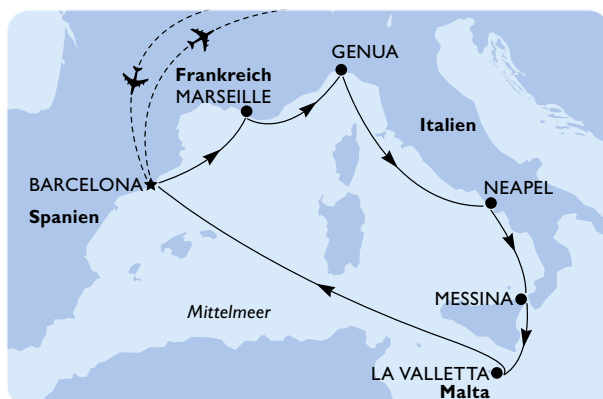

WESTLICHES MITTELMEER
MSC FANTASIA

Sommer 24 | z.B. am 25.06.2024
 8 Tage -7 Nächte
 ab/bis Civitavecchia

 **INKL. FLUG & TRANSFER** ab/bis Wien nach Rom

GESAMTPREIS INKL. FLUG AB € 929 p.P.*

WESTLICHES MITTELMEER
MSC SEAVIEW

Sommer 24 | z.B. am 06.07.2024
 8 Tage -7 Nächte
 ab/bis Barcelona

 **INKL. FLUG & TRANSFER** ab/bis Wien nach Barcelona

GESAMTPREIS INKL. FLUG AB € 1.439 p.P.*

WESTLICHES MITTELMEER
MSC WORLD EUROPA

Sommer 24 | z.B. am 28.06.2024
 8 Tage -7 Nächte
 ab/bis Barcelona