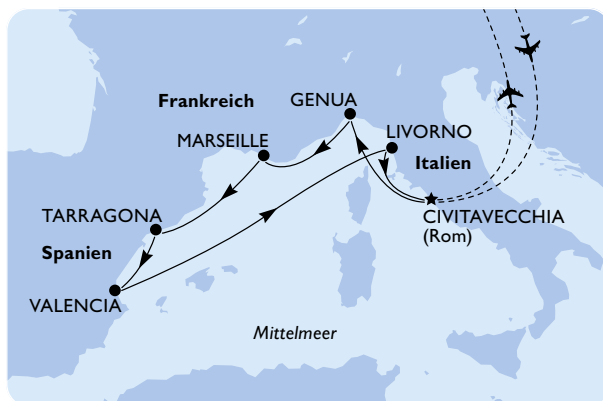

MITTELMEER

MSC DIVINA

Sommer 24 | z.B. am 28.06.2024

8 Tage - 7 Nächte

ab/bis Civitavecchia

INKL. FLUG & TRANSFER ab/bis Wien nach Rom

GESAMTPREIS INKL. FLUG AB € 1.239 p.P.*

*Termine teilweise mit Saisonzuschlag. Sommerschlussverkauf gültig bis 17.05.24 bei Neubuchung in Standard-Doppelbelegung, vorbehaltlich Verfügbarkeit, begrenztes Kontingent. Veranstalter: MSC Cruises S.A., Avenue Eugène-Pittard 16, 1206 Genf (Schweiz).

Beratung & Buchung in Ihrem Reisebüro | msccruises.at

NORDEUROPA
MSC EURIBIA

Sommer 24 | z.B. am 13.07.2024
 8 Tage -7 Nächte
 ab/bis Kiel

 **INKL. FLUG & TRANSFER** ab/bis Wien nach Kiel

GESAMTPREIS INKL. FLUG AB € 1.389 p.P.*

WESTLICHES MITTELMEER
MSC FANTASIA

Sommer 24 | z.B. am 25.06.2024
 8 Tage -7 Nächte
 ab/bis Civitavecchia

 **INKL. FLUG & TRANSFER** ab/bis Wien nach Rom

GESAMTPREIS INKL. FLUG AB € 929 p.P.*

WESTLICHES MITTELMEER
MSC SEAVIEW