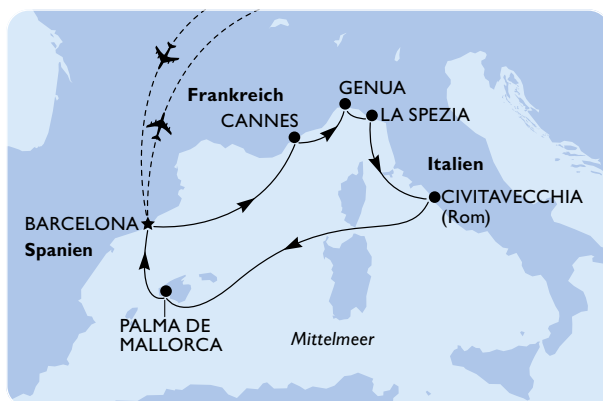

MITTELMEER

MSC DIVINA

Sommer 24 | z.B. am 28.06.2024

8 Tage - 7 Nächte

ab/bis Civitavecchia

INKL. FLUG & TRANSFER ab/bis Wien nach Rom

GESAMTPREIS INKL. FLUG AB € 1.239 p.P.*

*Termine teilweise mit Saisonzuschlag. Sommerschlussverkauf gültig bis 17.05.24 bei Neubuchung in Standard-Doppelbelegung, vorbehaltlich Verfügbarkeit, begrenztes Kontingent. Veranstalter: MSC Cruises S.A., Avenue Eugène-Pittard 16, 1206 Genf (Schweiz).

Beratung & Buchung in Ihrem Reisebüro | msccruises.at

NORDEUROPA
MSC EURIBIA

Sommer 24 | z.B. am 13.07.2024
 8 Tage -7 Nächte
 ab/bis Kiel

 **INKL. FLUG & TRANSFER** ab/bis Wien nach Kiel

GESAMTPREIS INKL. FLUG AB € 1.389 p.P.*

WESTLICHES MITTELMEER
MSC FANTASIA

Sommer 24 | z.B. am 25.06.2024
 8 Tage -7 Nächte
 ab/bis Civitavecchia

 **INKL. FLUG & TRANSFER** ab/bis Wien nach Rom

GESAMTPREIS INKL. FLUG AB € 929 p.P.*

WESTLICHES MITTELMEER
MSC SEAVIEW