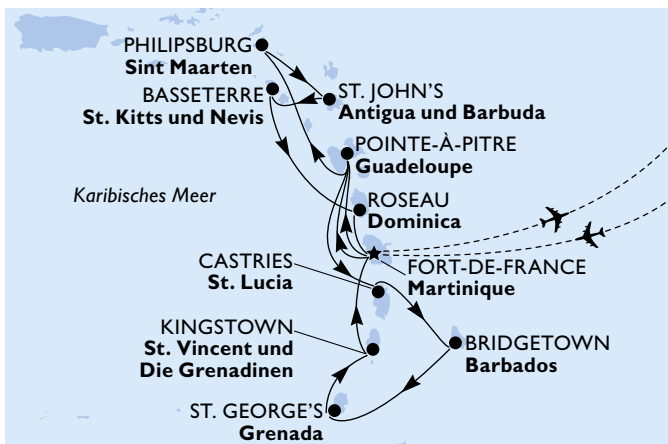

## Antillen Kreuzfahrt Inklusive Flug

### KARIBIK & ANTILLEN

#### MSC SEASIDE

WINTER 2022-23 | 15 TAGE – 14 NÄCHTE

ab/bis Fort-de-France

Dezember 2022 – April 2023°

KREUZFahrtPREIS  
INKLUSIVE FLUG AB

  **2.119,- € p.P.\***  
+ Hotel Servicegebühr 168,- € p.P.

GESAMTREISEPREIS AB