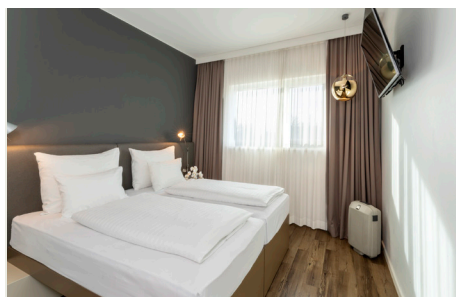

# Graz 3=2 Winterspecial

PLAZA INN GRAZ

**& WAS  
FAHRST  
DU?**

FOTO: G. Z. / SHOOTING STONE / K. 568 2386

Das moderne Design Hotel PLAZA INN Graz liegt 2 Gehminuten von der Messe Graz und 15 Gehminuten vom Stadtzentrum entfernt. Die Straßenbahnhaltestelle Fröhlichgasse befindet sich direkt vor der Tür und der Ostbahnhof ist 200 m entfernt. Das Frühstücksrestaurant im PLAZA INN Graz erwartet Sie morgens mit einem reichhaltigen, köstlichen Frühstücksbuffet und lässt Sie gestärkt in einen neuen Tag in Graz starten. Profitieren Sie von diesem sensationellen Winterspecial und genießen Sie in diesem Haus das moderne Flair mit dem gewissen Etwas.

## Mein Reisepaket

- Bahnfahrt 2. Klasse nach Graz und zurück
- 3 Nächte im PLAZA INN Graz
- Frühstück