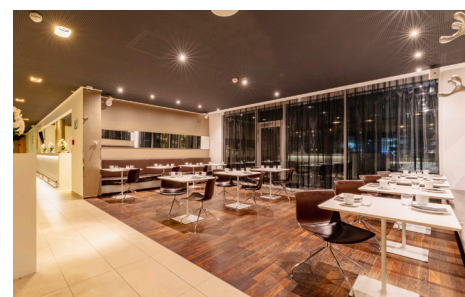

# Graz 3=2 Winterspecial

PLAZA INN GRAZ

**& WAS  
FAHRST  
DU?**

FOTO: G. Z. / SHOOTING STONE / K. 568 2386

Das moderne Design Hotel PLAZA INN Graz liegt 2 Gehminuten von der Messe Graz und 15 Gehminuten vom Stadtzentrum entfernt. Die Straßenbahnhaltestelle Fröhlichgasse befindet sich direkt vor der Tür und der Ostbahnhof ist 200 m entfernt. Das Frühstücksrestaurant im PLAZA INN Graz erwartet Sie morgens mit einem reichhaltigen, köstlichen Frühstücksbuffet und lässt Sie gestärkt in einen neuen Tag in Graz starten. Profitieren Sie von diesem sensationellen Winterspecial und genießen Sie in diesem Haus das moderne Flair mit dem gewissen Etwas.

## Mein Reisepaket

- Bahnfahrt 2. Klasse nach Graz und zurück
- 3 Nächte im PLAZA INN Graz
- Frühstück