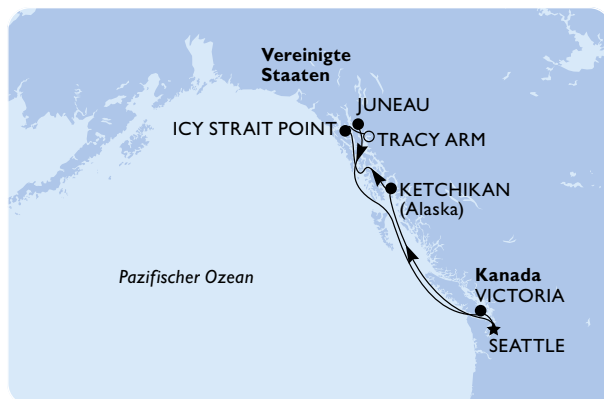

MSC
CRUISES

FOR A GREATER BEAUTY

SOMMER 2026 FOLGEN SIE DEM RUF DER WILDNIS NACH ALASKA.

ALASKA
7 NÄCHTE

MSC POESIA

Von gewaltigen Bergen bis hin zu winzigen Fischerdörfern, von smaragdgrünen Wäldern bis zu eisblauen Gletschern - entdecken Sie **ab Sommer 2026** mit MSC Cruises die überwältigende Natur Alaskas und lassen Sie sich von der Kultur faszinieren.

ALASKA

MSC POESIA

ab/bis Seattle

8 Tage - 7 Nächte

Sommer 2026 | Mai - September

ALL INCLUSIVE GETRÄNKEPAKET EASY ab € 147 p.P. zubuchbar.

GESAMTREISEPREIS AB € 880,-* p.P.

*Gesamtreisepreis inkl. Hotel Servicegebühr pro Person in Euro bei Standard-Doppelbelegung. Dieses Angebot ist nur gültig für Neubuchungen bis zum 31.03.2025, vorbehaltlich der Verfügbarkeit. Es gelten die Allgemeinen Geschäftsbedingungen. Veranstalter: MSC Cruises S.A., Avenue Eugene-Pittard 16, 1206 Genf (Schweiz).